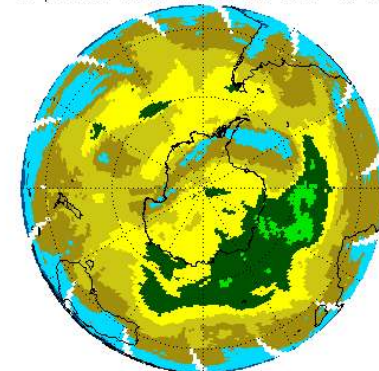

EP/TOMS Total Ozone for Sep 1, 2000

GEN:247/2000

EP/TOMS Total Ozone for Oct 1, 2000

GEN:277/2000

EP/TOMS Total Ozone for Nov 1, 2000

GEN:308/2000

EP/TOMS Total Ozone for Dec 1, 2000

GEN:338/2000