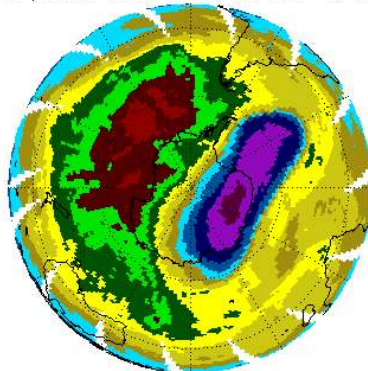

EP/TOMS Total Ozone for Sep 1, 2000

GEN:247/2000

EP/TOMS Total Ozone for Oct 1, 2000

GEN:277/2000

EP/TOMS Total Ozone for Nov 1, 2000

GEN:308/2000

EP/TOMS Total Ozone for Dec 1, 2000

GEN:338/2000