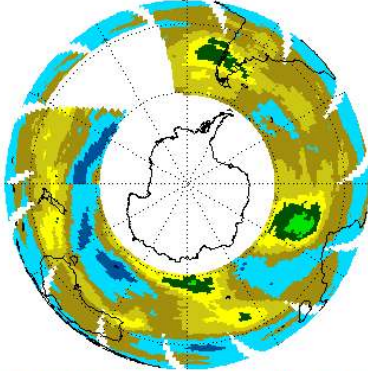

EP/TOMS Total Ozone for May 1, 2000

GEN:124/2000

EP/TOMS Total Ozone for Jun 1, 2000

GEN:155/2000

EP/TOMS Total Ozone for Jul 1, 2000

GEN:185/2000

EP/TOMS Total Ozone for Aug 1, 2000

GEN:216/2000